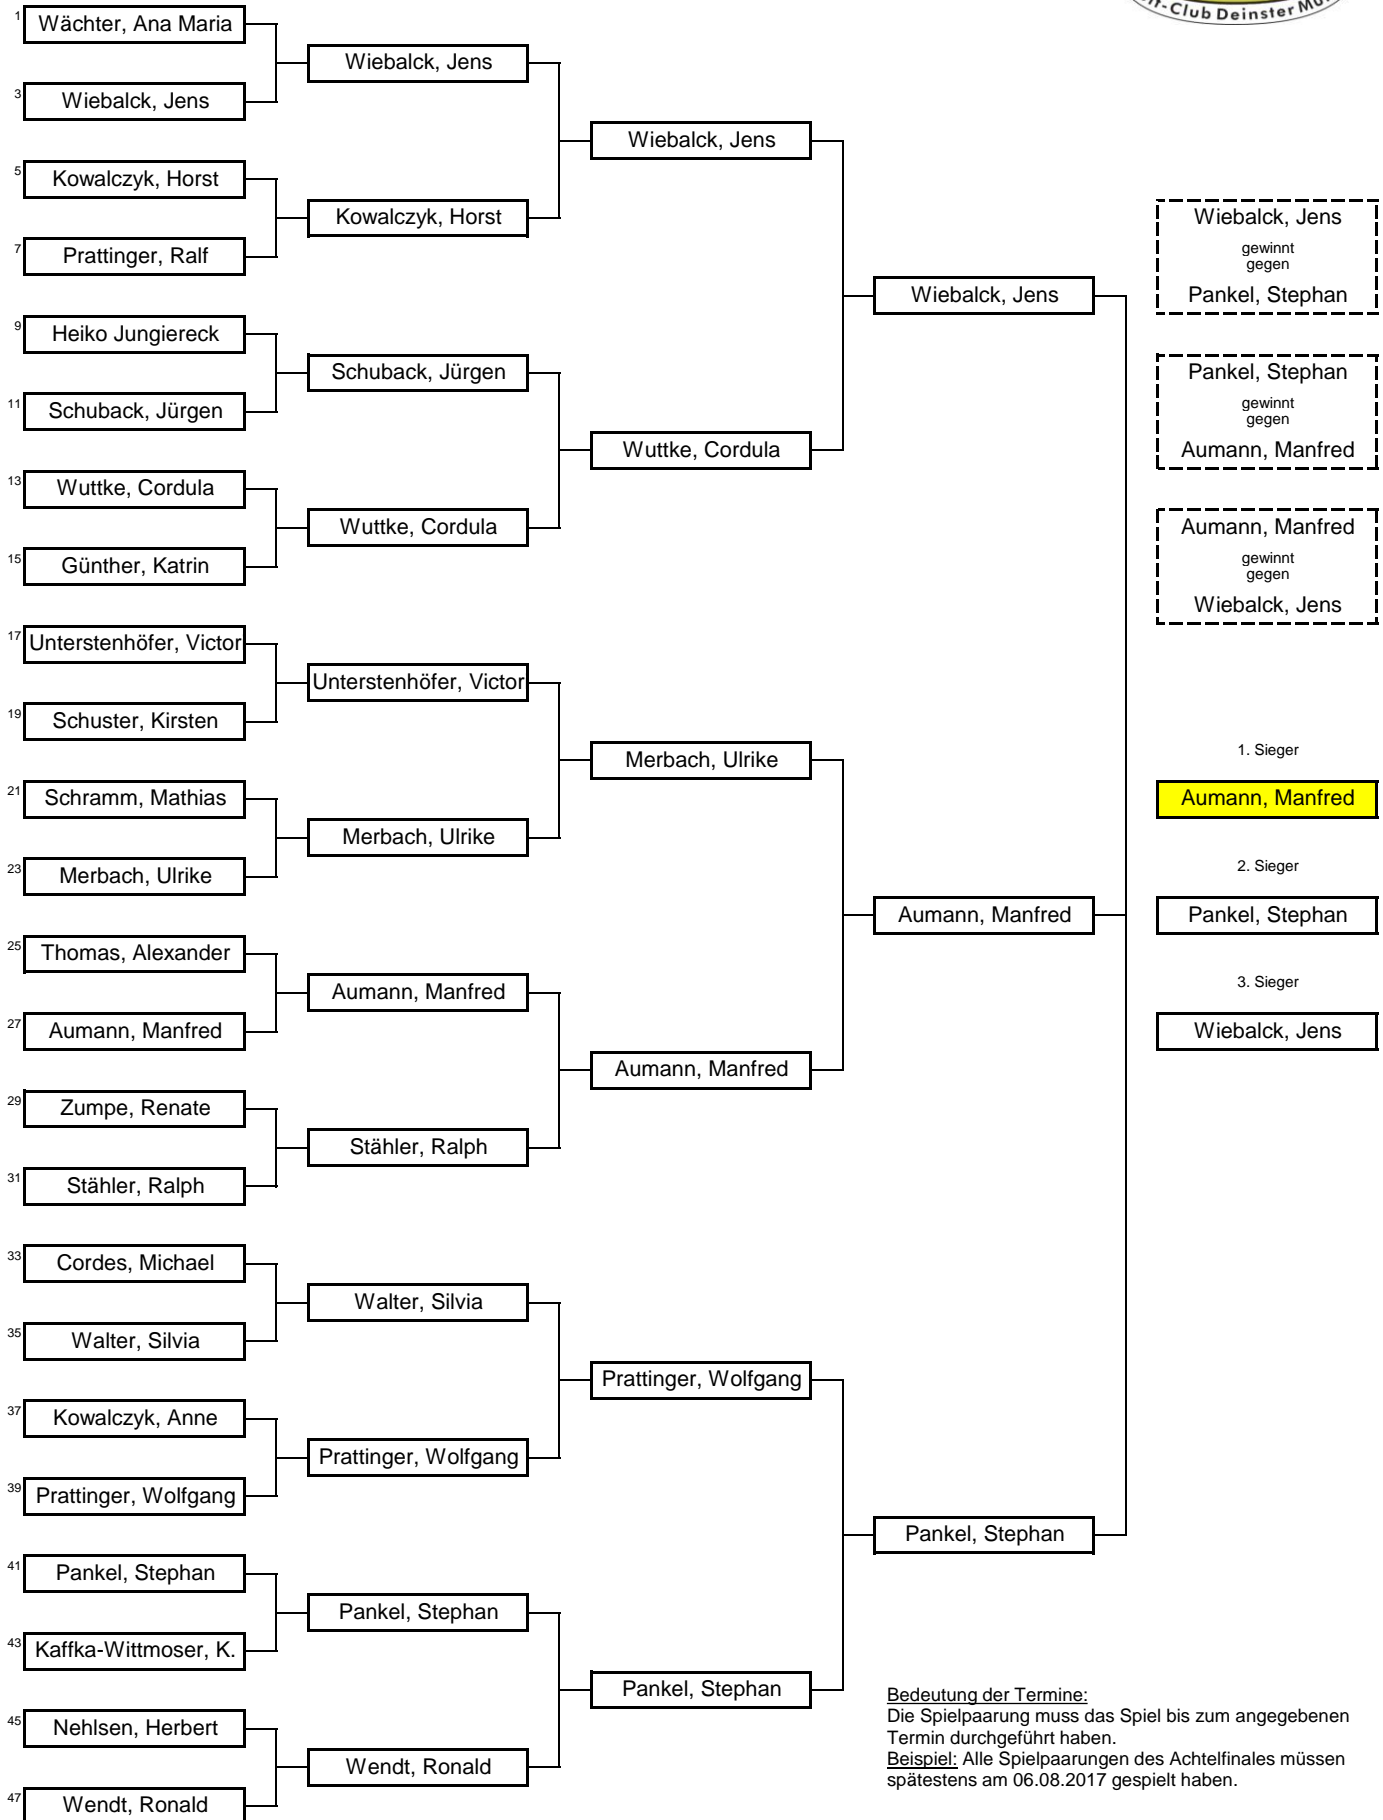

Golf Club Deinster Mühle - Match - Play 2016 - Gruppe B

5
1. Runde
muss gespielt sein
bis 23.07.2017

3
2. Runde
muss gespielt sein
bis 13.08.2017

3
3. Runde
muss gespielt sein
bis 03.09.2017

2
Endrunde
muss gespielt sein
bis 17.09.2017
verlängert bis 30.09.2017

Bedeutung der Termine:
Die Spielpaarung muss das Spiel bis zum angegebenen Termin durchgeführt haben.
Beispiel: Alle Spielpaarungen des Achtelfinales müssen spätestens am 06.08.2017 gespielt haben.

Hinweis zum Endspiel beim Match Play 2017
Die 3 erfolgreichen Golfer, die das Endspiel erreicht haben, ermitteln den 1. - 3. Sieger in einem Match 'Jeder Gegen Jeden'.
Bei einem Gleichstand der gewonnenen Matches entscheidet das bessere Einzelergebnis des direkten Vergleichs