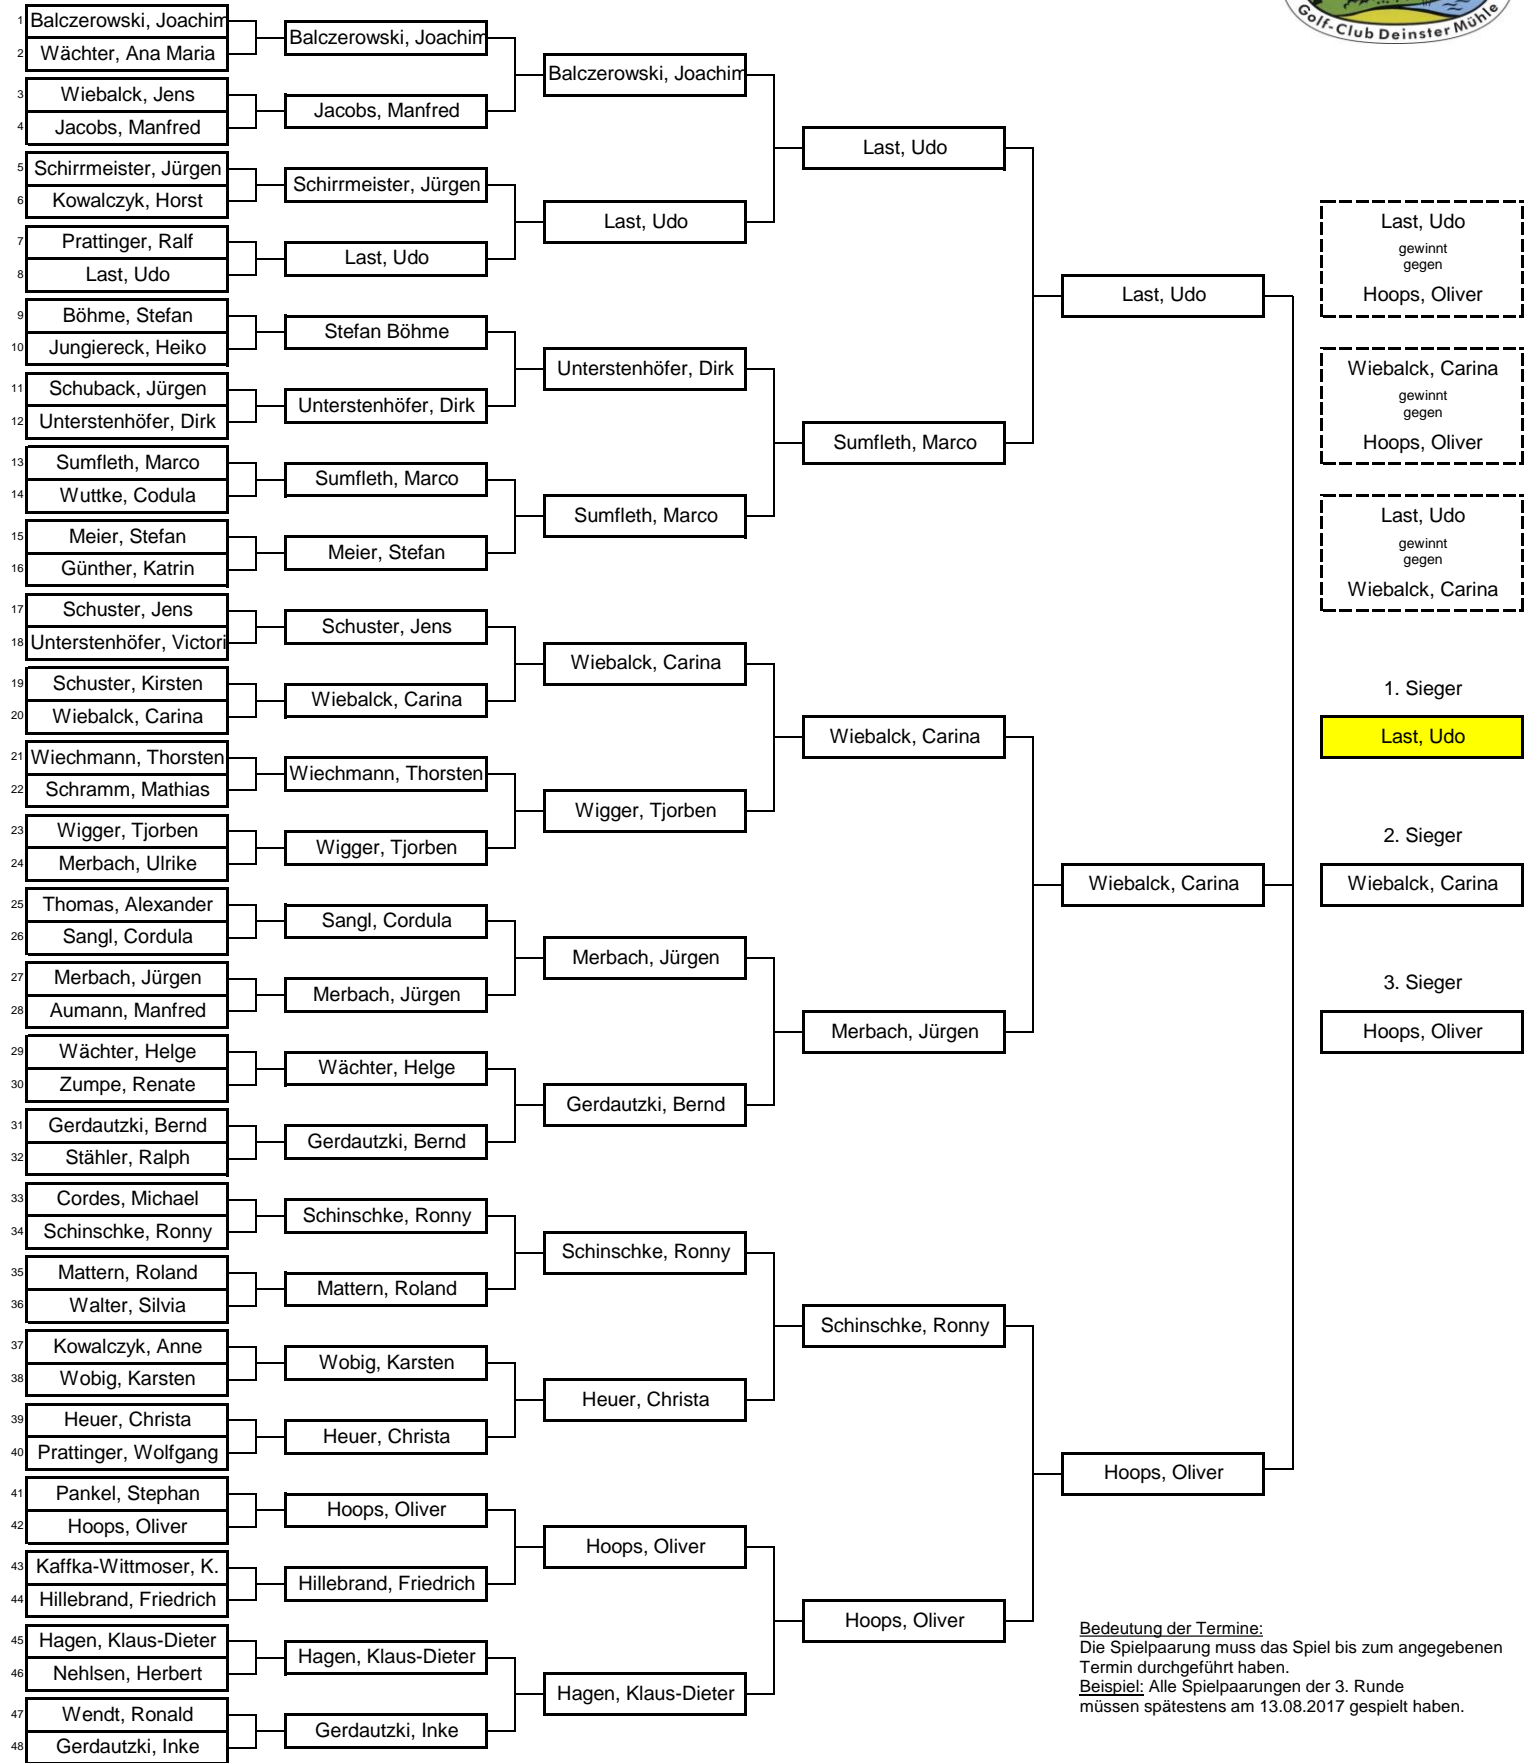

Golf Club Deinster Mühle - Match - Play 2017 - Gruppe A

7
1. Runde
muss gespielt sein
bis 18.06.2017

5
2. Runde
muss gespielt sein
bis 23.07.2017

3
3. Runde
muss gespielt sein
bis 13.08.2017

3
4. Runde
muss gespielt sein
bis 03.09.2017

2
Endrunde
muss gespielt sein
bis 17.09.2017
verlängert bis 30.09.2017

Bedeutung der Termine:
Die Spielpaarung muss das Spiel bis zum angegebenen Termin durchgeführt haben.
Beispiel: Alle Spielpaarungen der 3. Runde müssen spätestens am 13.08.2017 gespielt haben.

Hinweis zum Endspiel beim Match Play 2017

Die 3 erfolgreichen Golfer, die das Endspiel erreicht haben, ermitteln den 1. - 3. Sieger in einem Match 'Jeder Gegen Jeden'.
Bei einem Gleichstand der gewonnenen Matches entscheidet das bessere Einzelergebnis des direkten Vergleichs