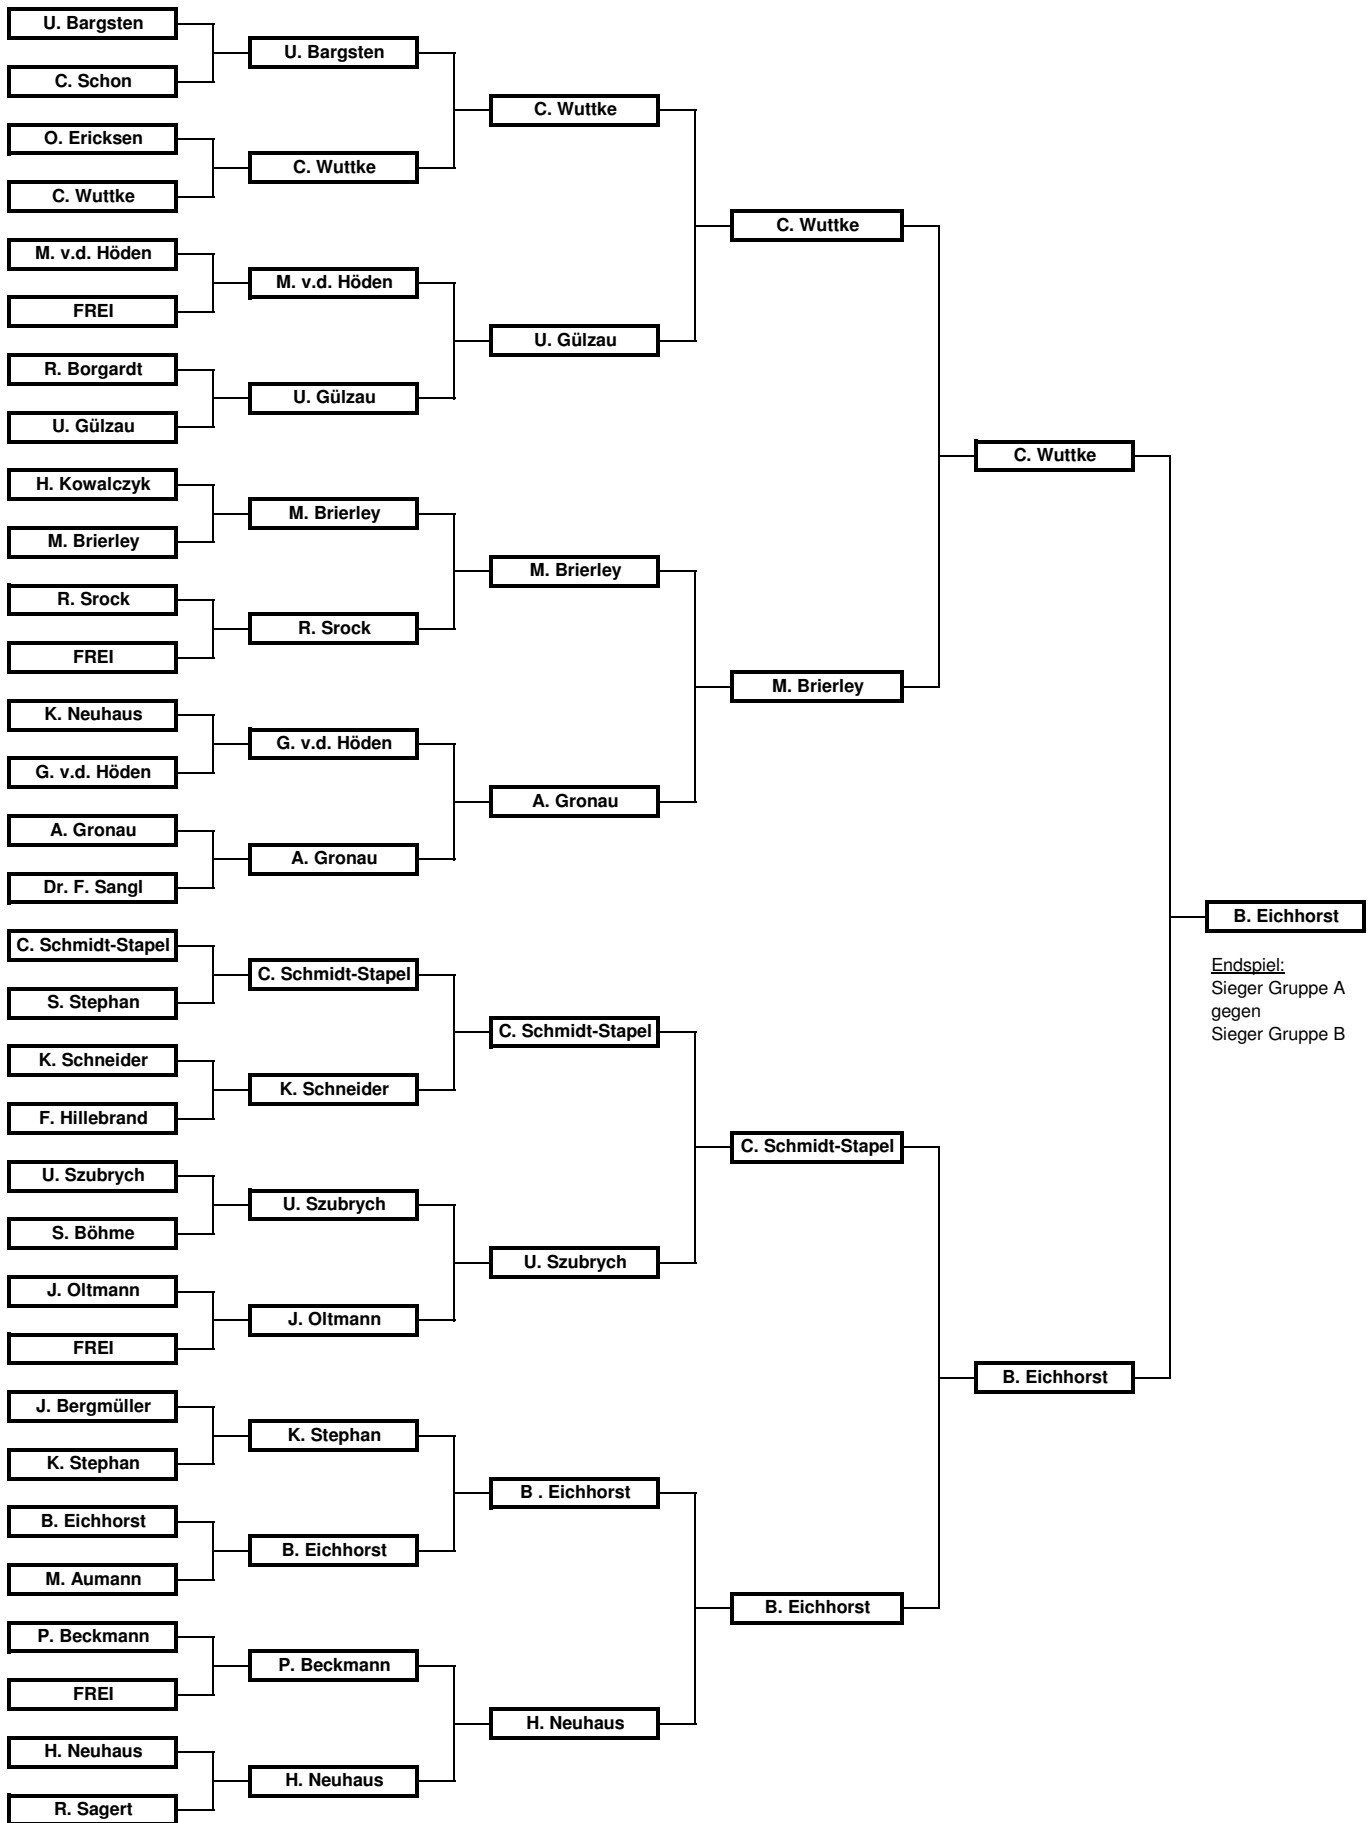

Golf Club Deinster Mühle - Match - Play 2008 GRUPPE A

Vorrunde
bis 29.06.2008

1. Runde
bis 20.07.2008

2. Runde
bis 03.08.2008

Viertelfinale
bis 17.08.2008

Halbfinale
bis 31.08.2008

Endspiel
bis 05.09.2008

Endspiel:
Sieger Gruppe A
gegen
Sieger Gruppe B