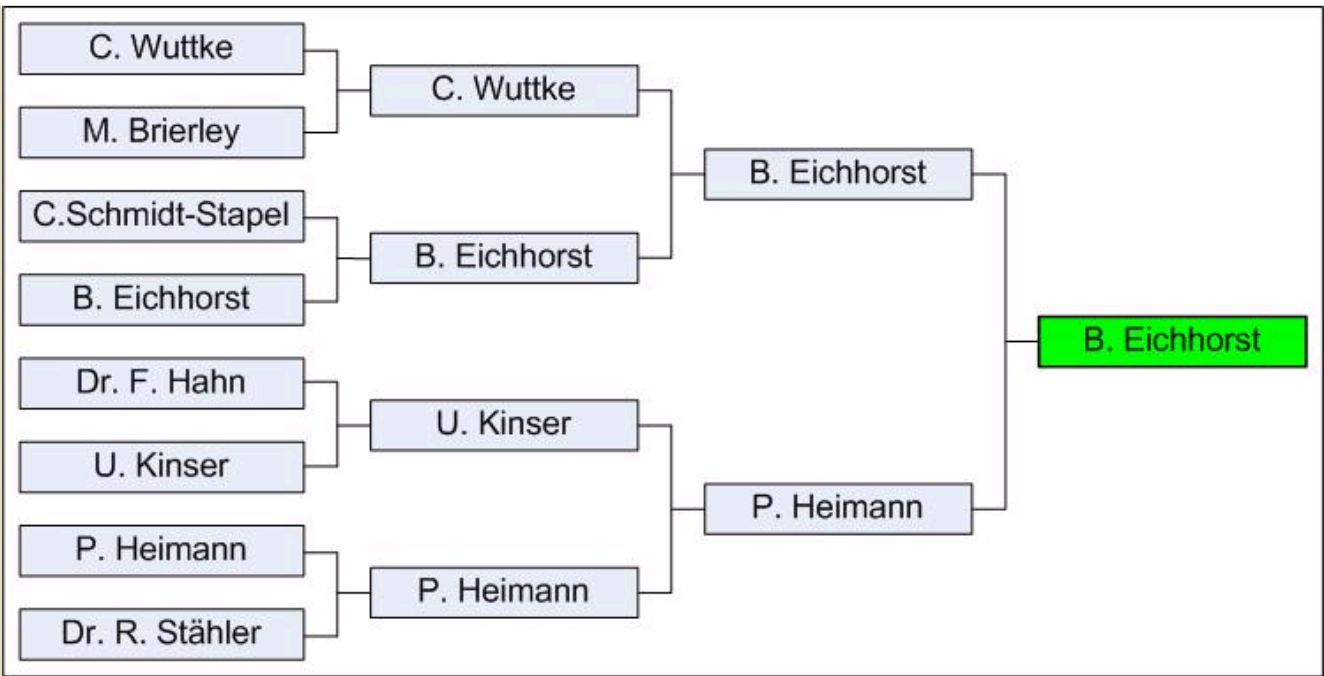

Das Match Play 2008 ist entschieden!

Am 19./20.09.2008 wurde das Match Play 2008 entschieden. Zunächst wurde am 19.09.2008 zwischen Cordula Wuttke und Udo Kinser um den 3. Platz gespielt, am 20.09.2008 spielten Bernd Eichhorst und Peter Heimann um den Sieg. Es wurden folgende Ergebnisse erzielt:

Bernd Eichhorst gewinnt mit 7 auf 5 gegen Peter Heimann.

Cordule Wuttke gewinnt mit 2 auf 1 gegen Udo Kinser.

Damit hat Bernd Eichhorst das Match Play 2008 gewonnen!

HERZLICHEN GLÜCKWUNSCH!

Hier sind die Endergebnisse der beiden Gruppen:

[Gruppe A](#)

[Gruppe B](#)

Hole In One beim Match-Play am 02.08.2008

Hier die zusammengefasste Tabelle für die letzten Spiele:

[Back]